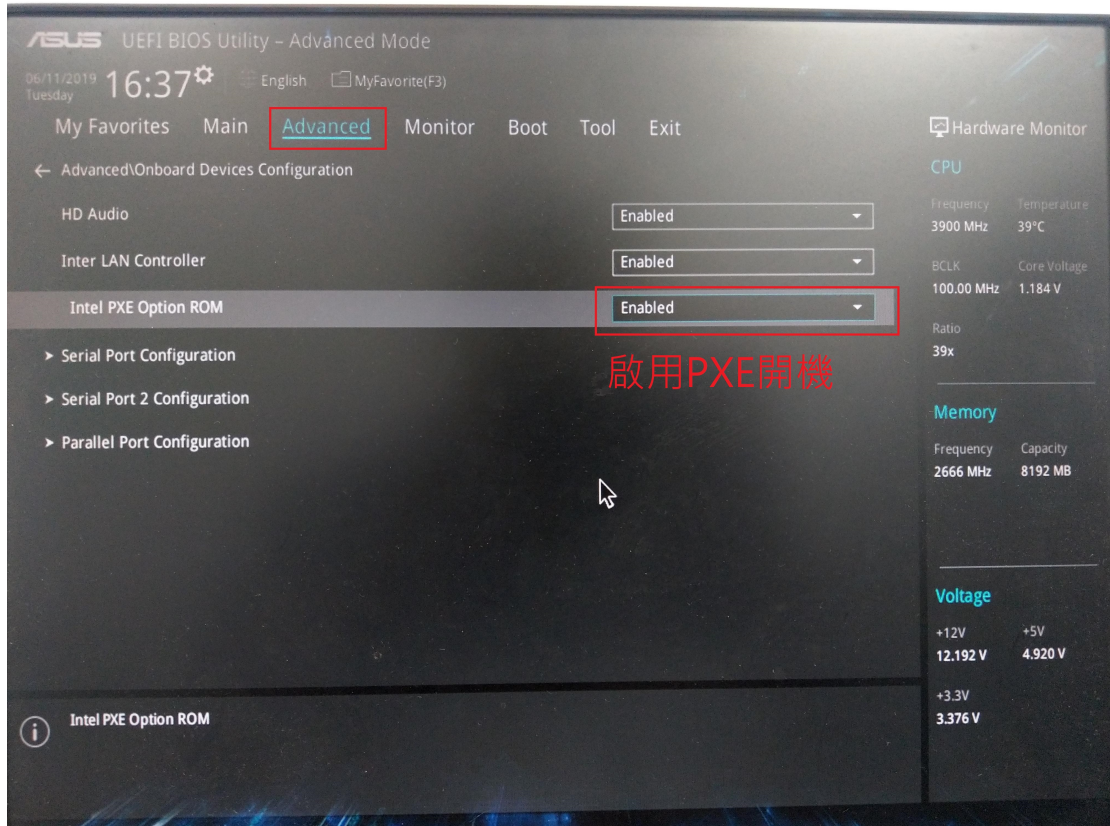

****BIOS 設定,請依下述步驟操作**

部分設定頁面在存檔後才會出現

網路開機設定