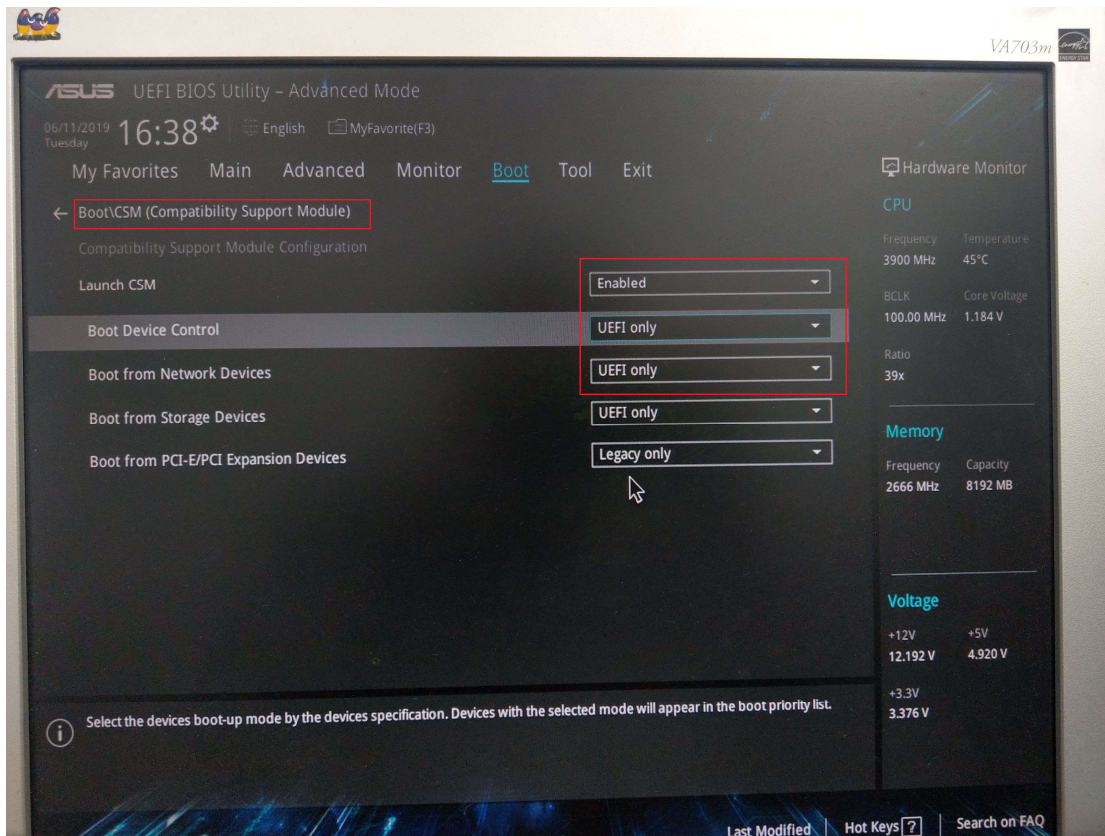

****BIOS 設定,請依下述步驟操作**

部分設定頁面在存檔後才會出現

網路開機設定