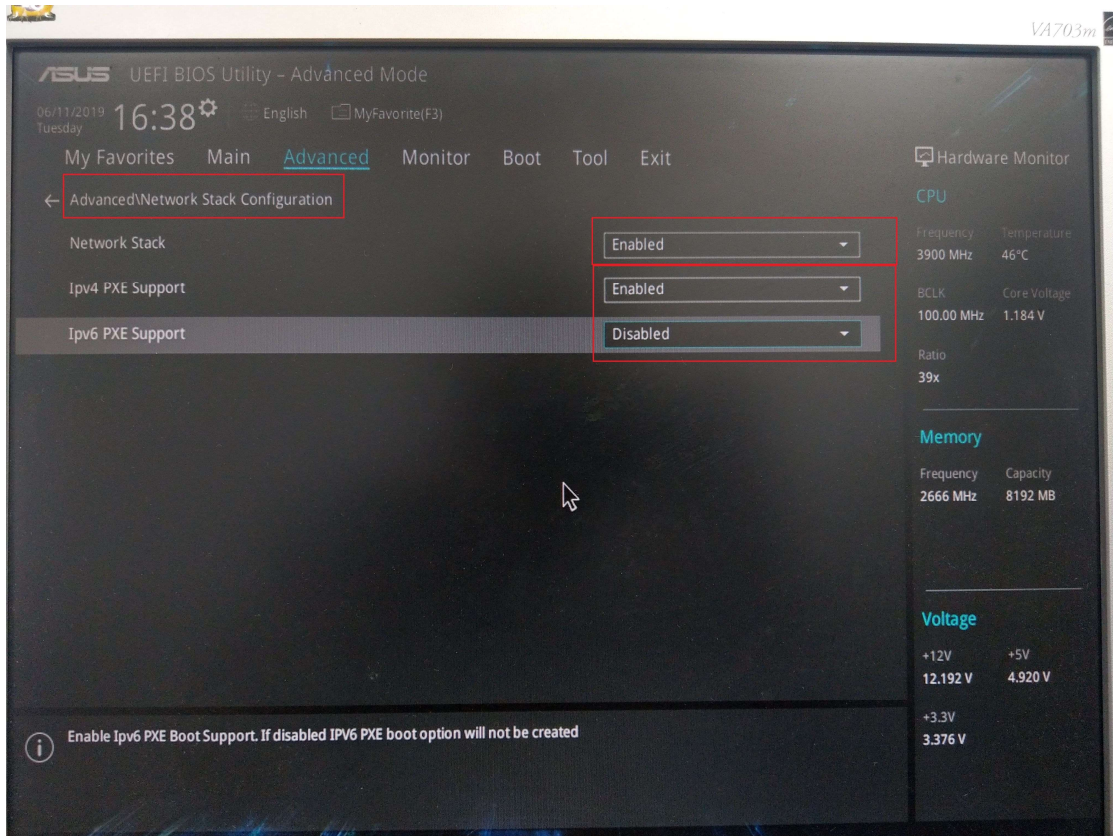

****BIOS 設定,請依下述步驟操作**

部分設定頁面在存檔後才會出現

網路開機設定