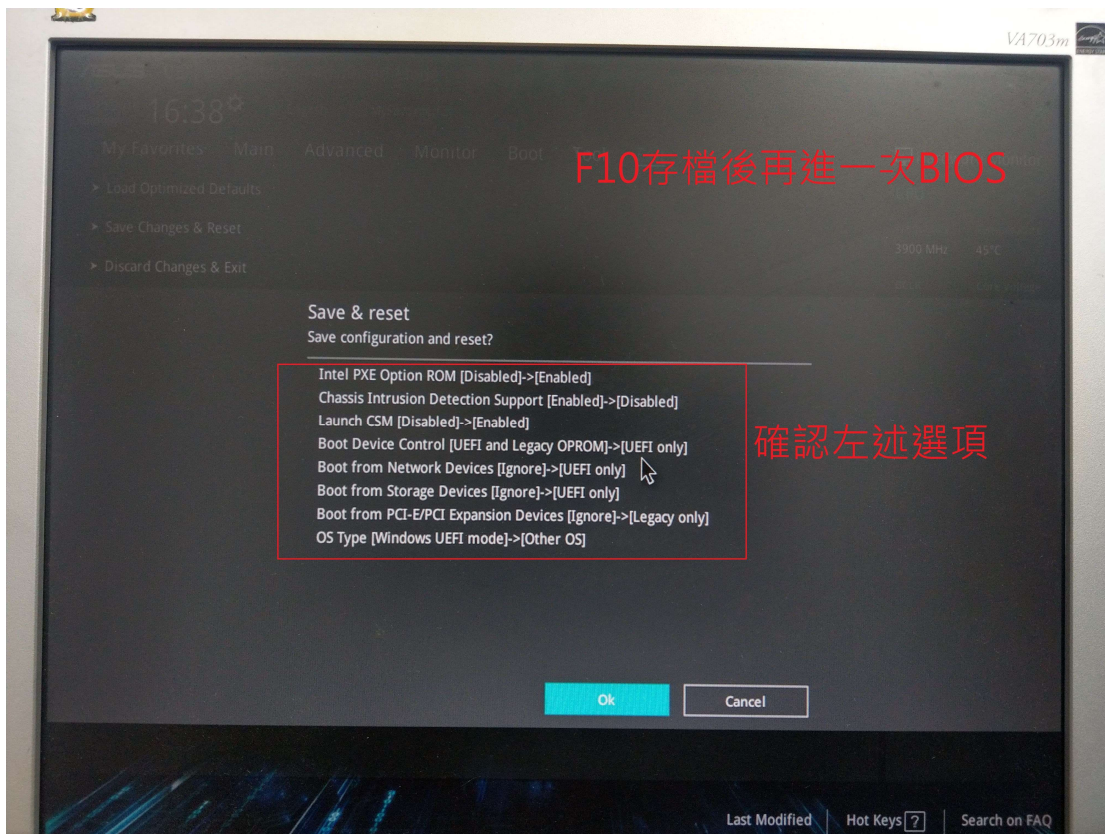

****BIOS 設定,請依下述步驟操作**

部分設定頁面在存檔後才會出現

網路開機設定