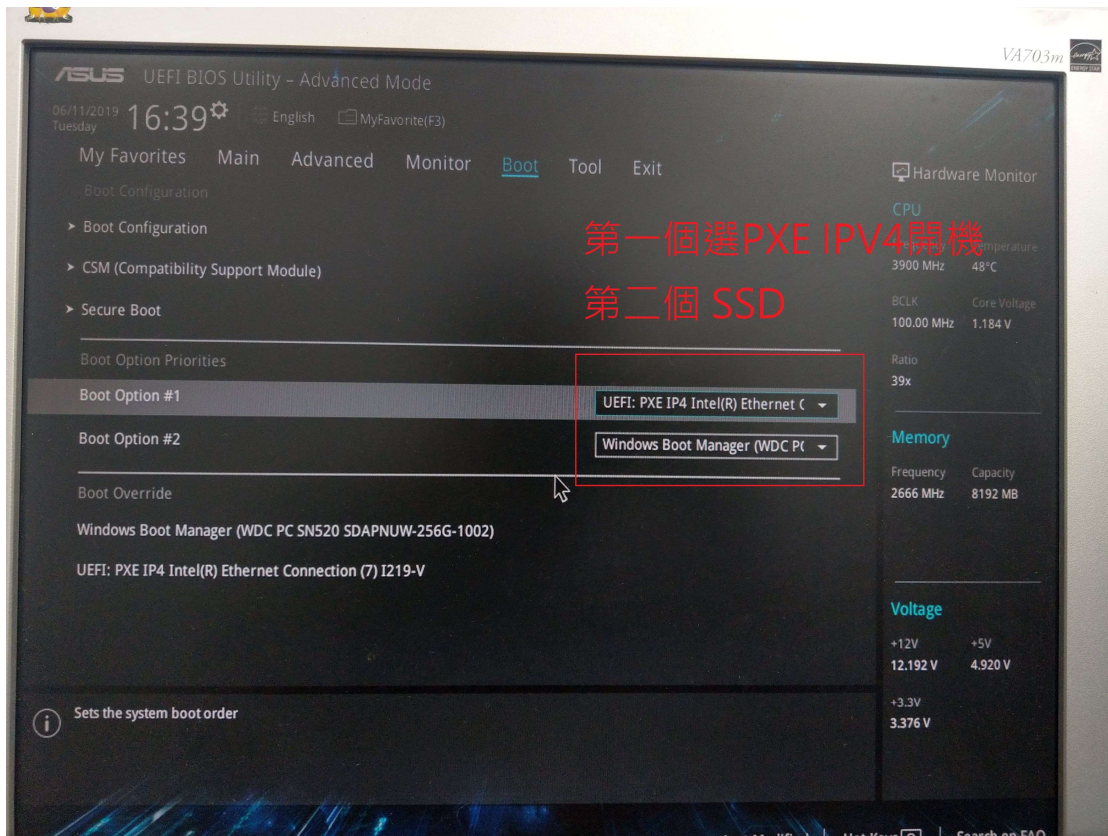

****BIOS 設定,請依下述步驟操作**

部分設定頁面在存檔後才會出現

網路開機設定