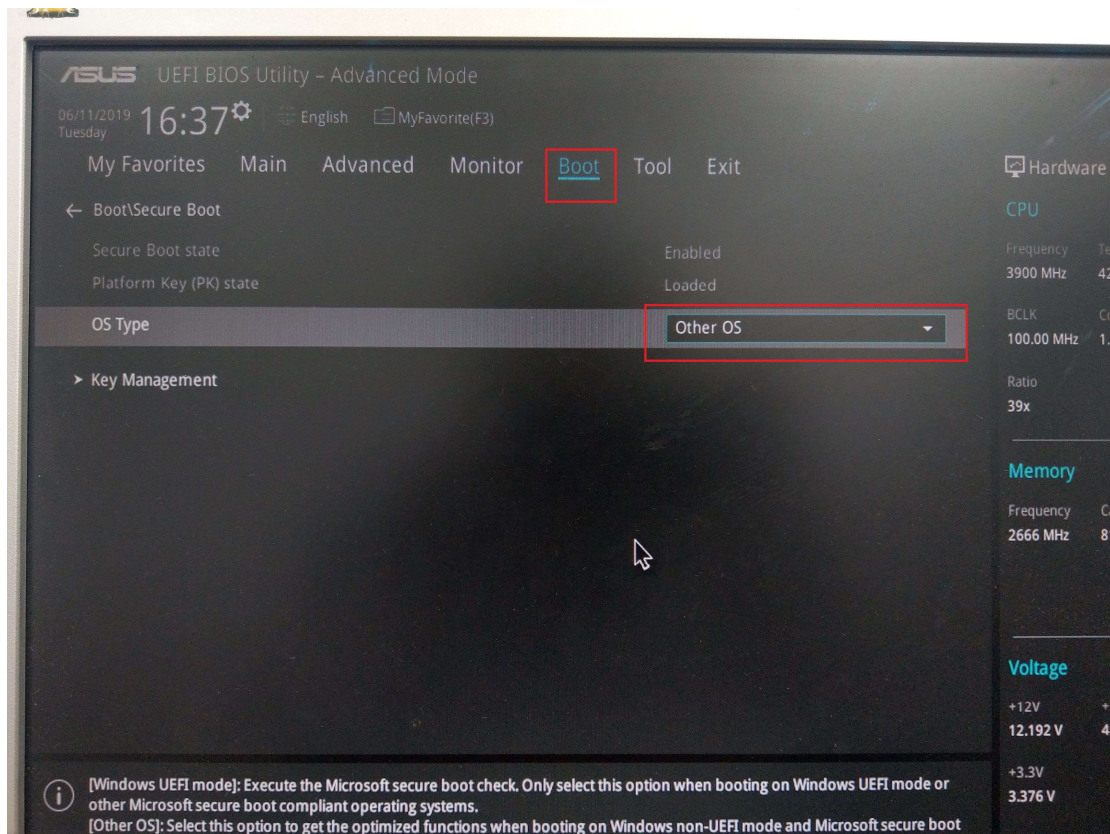

****BIOS 設定,請依下述步驟操作**

部分設定頁面在存檔後才會出現

網路開機設定